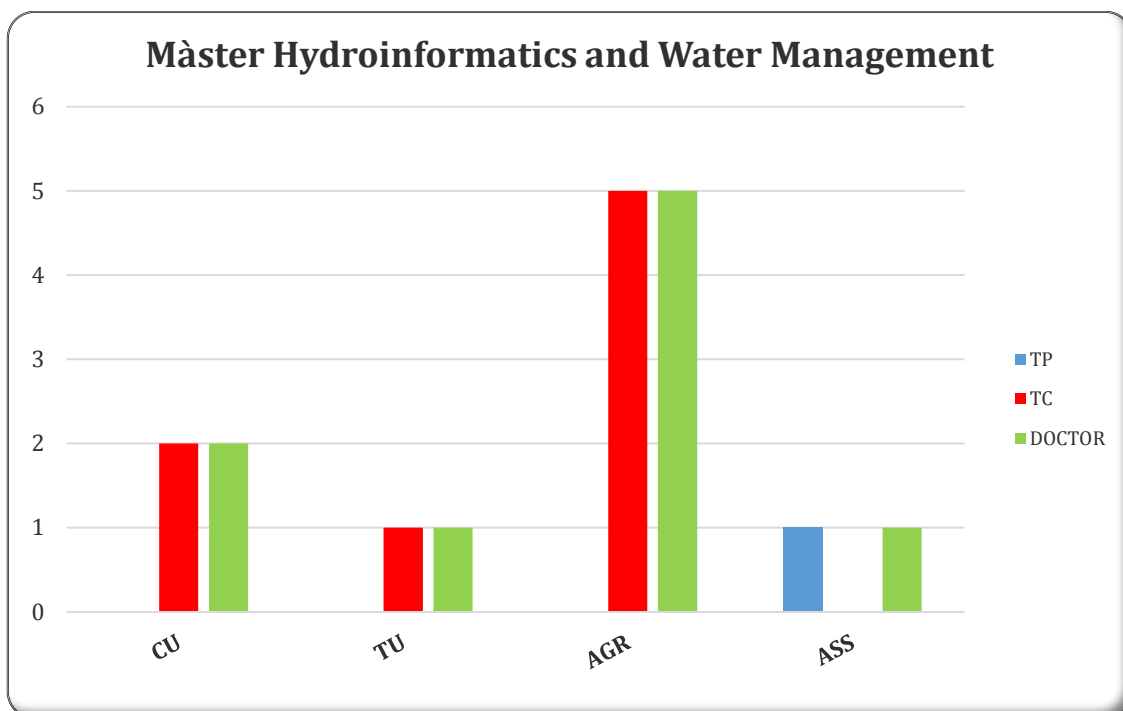

Màster EuroAqua. Curs 2017-2018

Categories i dedicació del PDI

CU	CATEDRÀTIC D'UNIVERSITAT
TU	TITULAR D'UNIVERSITAT
AGR	AGREGAT/DA
ASS	ASSOCIAT/DA