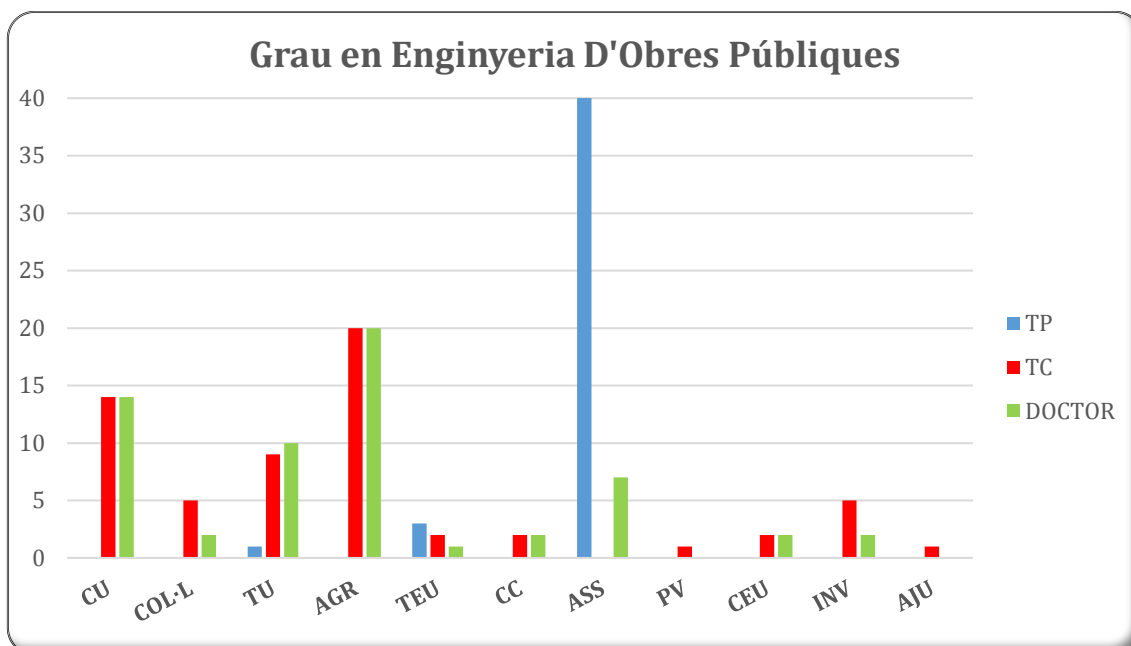

Grau en Enginyeria d'Obres Públiques. Curs 2017-2018

Categories i dedicació del PDI

CU	CATEDRÀTIC D'UNIVERSITAT
COL-L	COL-LABORADOR/A
TU	TITULAR D'UNIVERSITAT
AGR	AGREGAT/DA
TEU	TITULAR D'ESCOLA UNIVERSITÀRIA
CC	CATEDRÀTIC/A CONTRACTAT/DA
ASS	ASSOCIAT/DA
PV	PERSONAL VINCULAT
CEU	CATEDRÀTIC ESCOLA UNIVERSITÀRIA
INV	INVESTIGADOR
AJU	AJUDANT